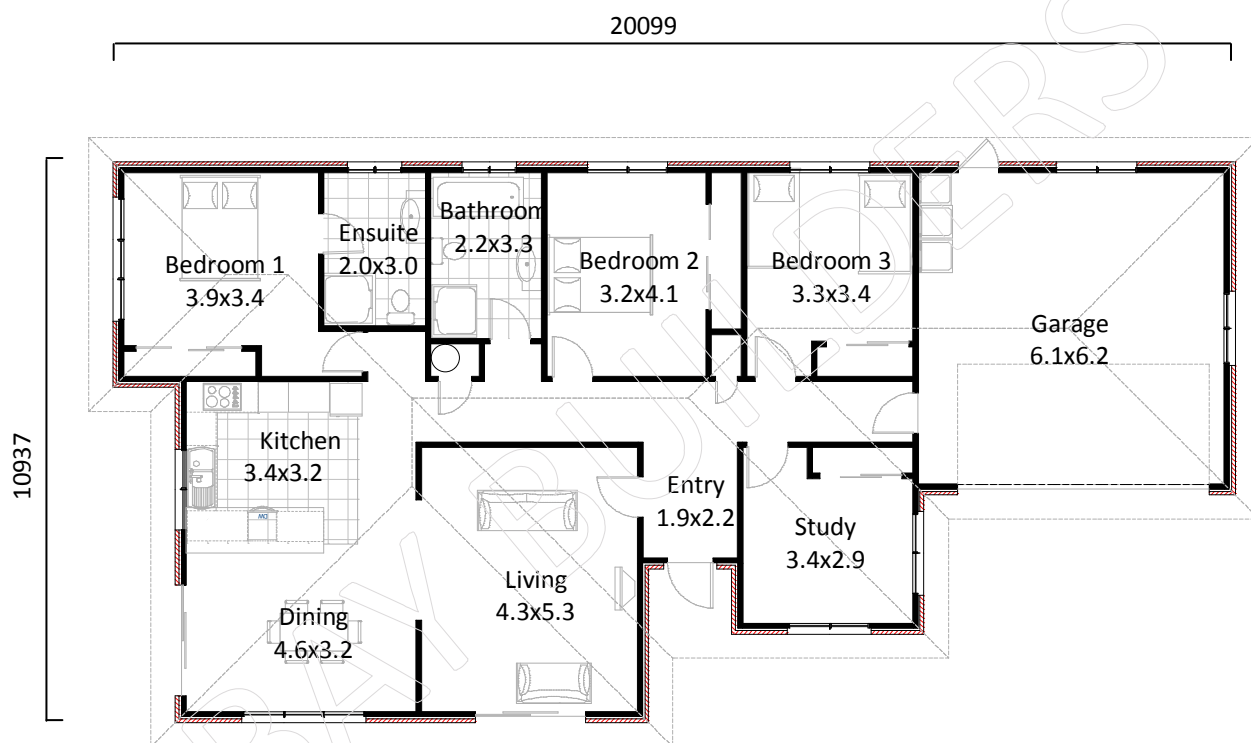

Rimu 194m²

Rimu | 3 Bedrooms | Floor Area 194m²