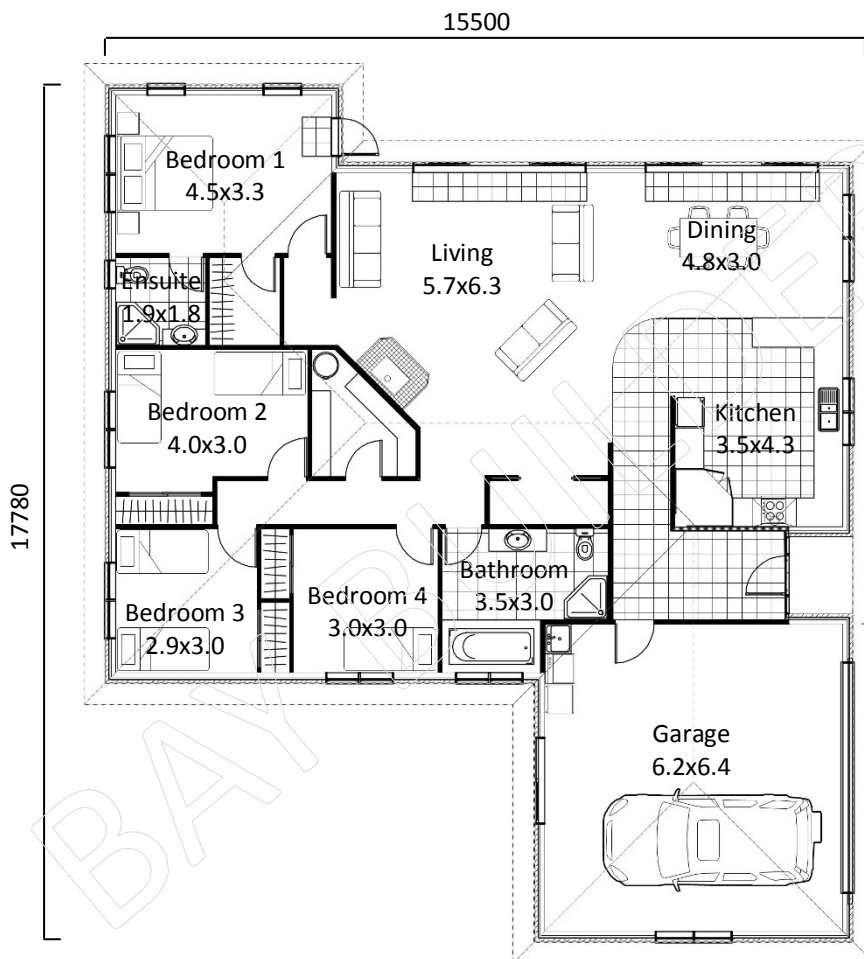

Tieke 208m²

Tieke | 4 Bedrooms | Floor Area 208m²