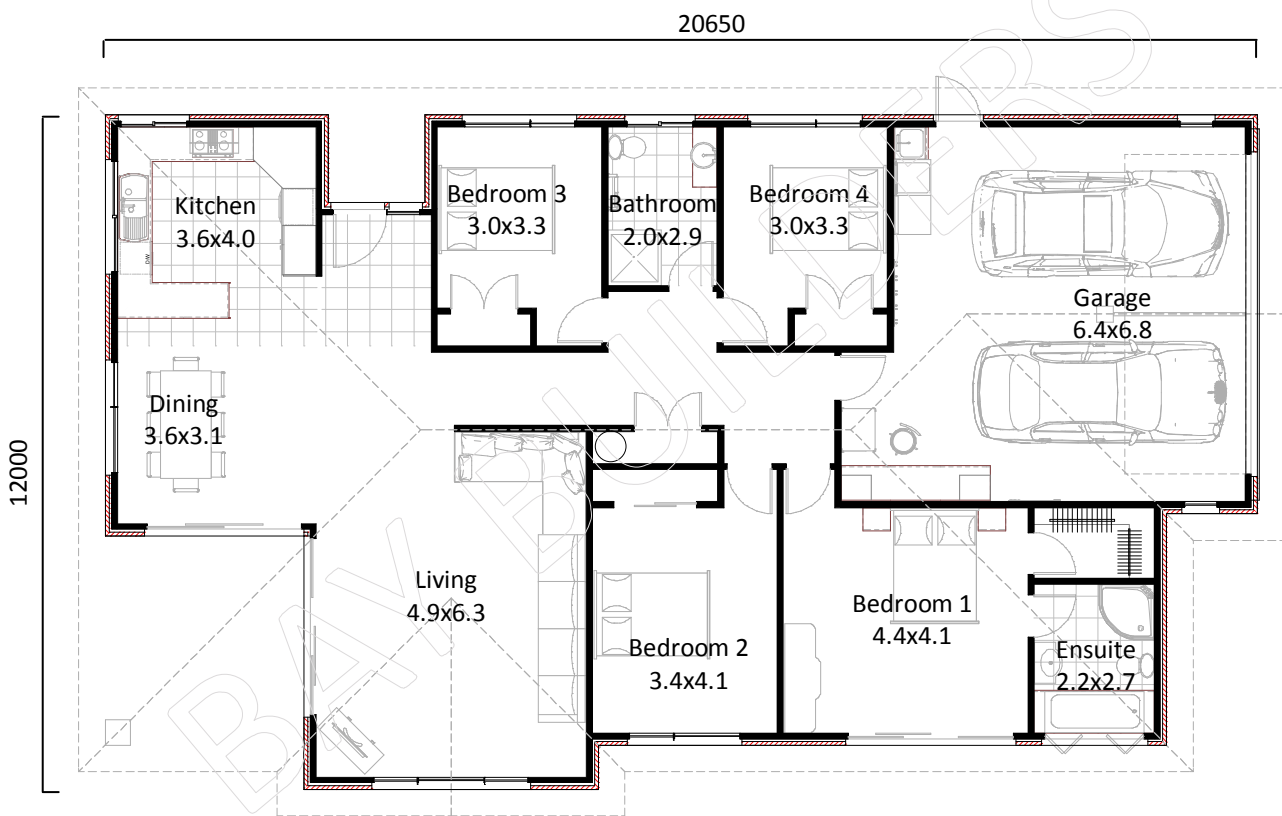

# Puriri 210m<sup>2</sup>

Puriri | 4 Bedrooms | Floor Area 210m<sup>2</sup>