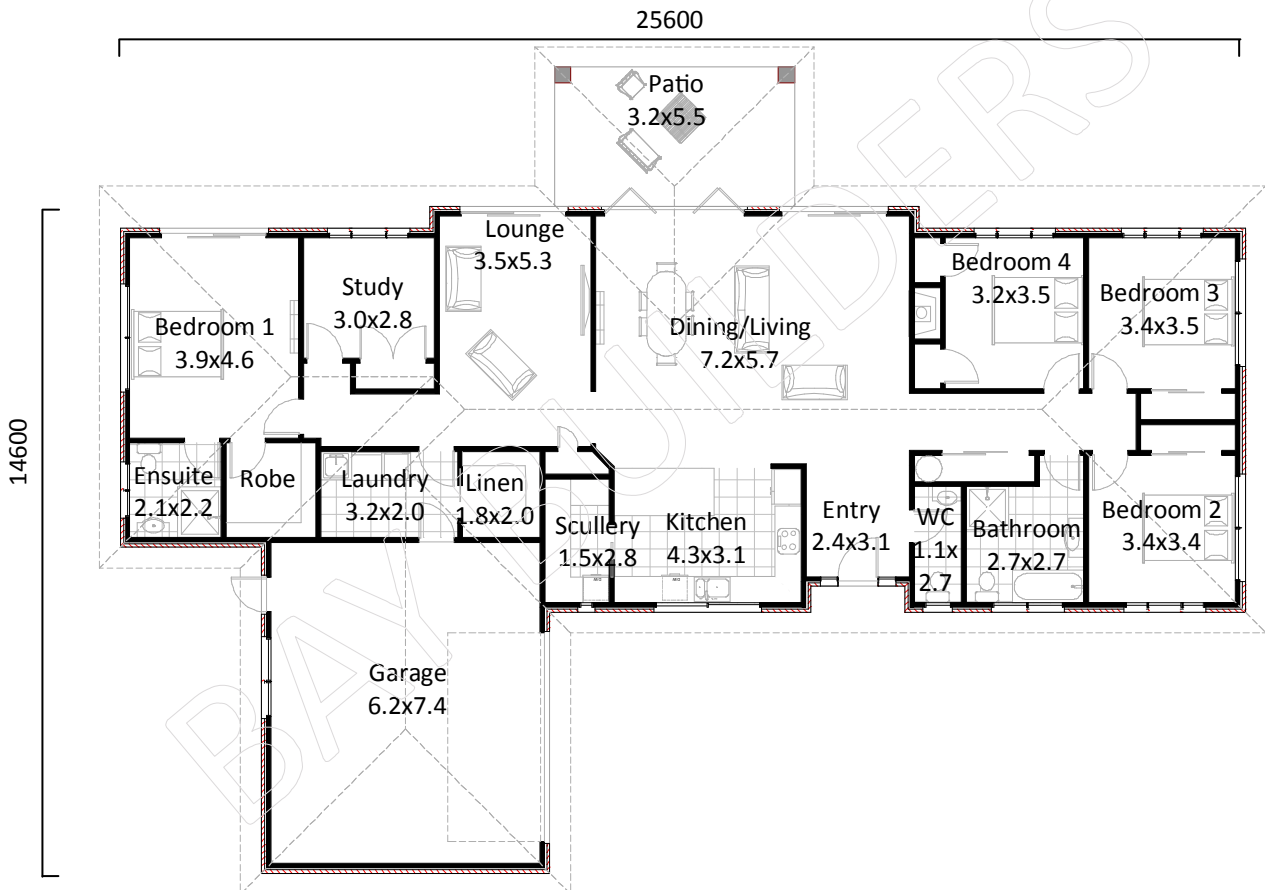

Takahe 257m²

Takahe | 4 Bedrooms | Floor Area 257m²